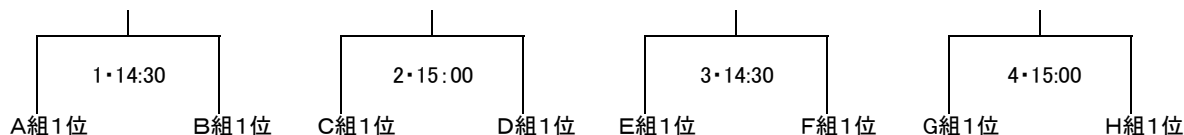

平成24年度 JA東京カップ 第24回東京都5年生サッカー大会中央大会

* 日 時 平成24年11月23日(祝) 24日(土) 予選リーグ/決勝トーナメント1回戦
25日(日) ベスト8による決勝トーナメント

* 会 場 府中市少年サッカー場

* 参加資格 平成24年度第4種登録チームで各ブロック予選会での上位3チーム

* 11月23日(第1日目) A組～H組の24チーム参加

<開会式> 2コート 9:00～
<予選リーグ(30分ゲーム)>

	1コート		2コート	
①10:00	A-2 ロッソSC	A-3 杉野百草SS	B-2 仲六キッズFC	B-3 城北アスカF.C
②10:40	C-2 FC VIDA立川ニシキjr	C-3 西原少年SC	D-2 府中新町FC	D-3 糀谷FC
③11:20	A-1 AZ' 86	A-3 杉野百草SS	B-1 パディSC	B-3 城北アスカF.C
④12:00	C-1 東京ヴェルディジュニア	C-3 西原少年SC	D-1 五本木SC	D-3 糀谷FC
⑤12:40	A-1 AZ' 86	A-2 ロッソSC	B-1 パディSC	B-2 仲六キッズFC
⑥13:20	C-1 東京ヴェルディジュニア	C-2 FC VIDA立川ニシキjr	D-1 五本木SC	D-2 府中新町FC

	3コート		4コート	
①10:00	E-2 大蔵FC	E-3 KSCウェルネスFC	F-2 境南SC	F-3 大岡山FC
②10:40	G-2 FCペガ	G-3 立川九小SC	H-2 栗の実SC	H-3 関町北小課外SC
③11:20	E-1 Refino	E-3 KSCウェルネスFC	F-1 八王子愛宕SC	F-3 大岡山FC
④12:00	G-1 三菱養和SC巣鴨Jr	G-3 立川九小SC	H-1 FCTレーロス	H-3 関町北小課外SC
⑤12:40	E-1 Refino	E-2 大蔵FC	F-1 八王子愛宕SC	F-2 境南SC
⑥13:20	G-1 三菱養和SC巣鴨Jr	G-2 FCペガ	H-1 FCTレーロス	H-2 栗の実SC

* 各組1位による決勝トーナメント1回戦(40分ゲーム)/勝ちチームは3日目(11/28)のトーナメント戦に進出
<トーナメント戦(延長はなし): 同点の場合は5人によるPK方式で決定する>