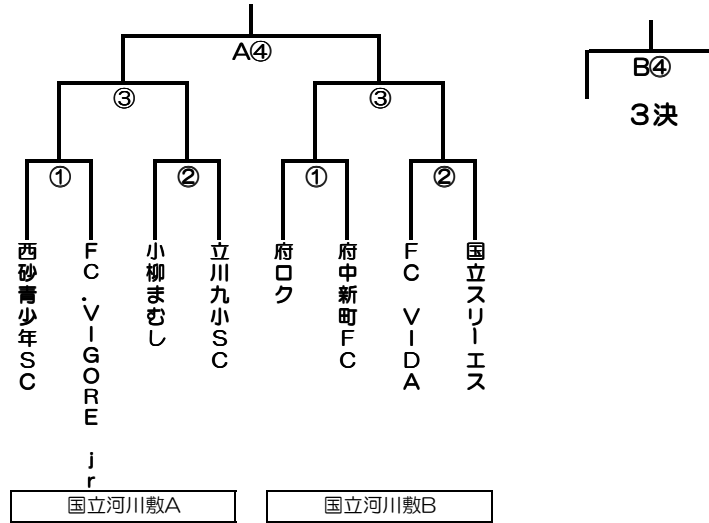

# 第37回全日本少年サッカー大会東京都10ブロック大会

決勝トーナメント8試合  
4位までが中央大会出場

会場	責任者	駐車台数	開門時間
国立河川敷	内堀	チーム3台	7:00

この会場の駐車場は、野球や一般の方も止められる駐車場になっていますので、今大会のサッカー関係者には、混乱を避けるために3台までとさせていただきます。

5月30日

試合開始時間

A面 対 戦

B面 対 戦