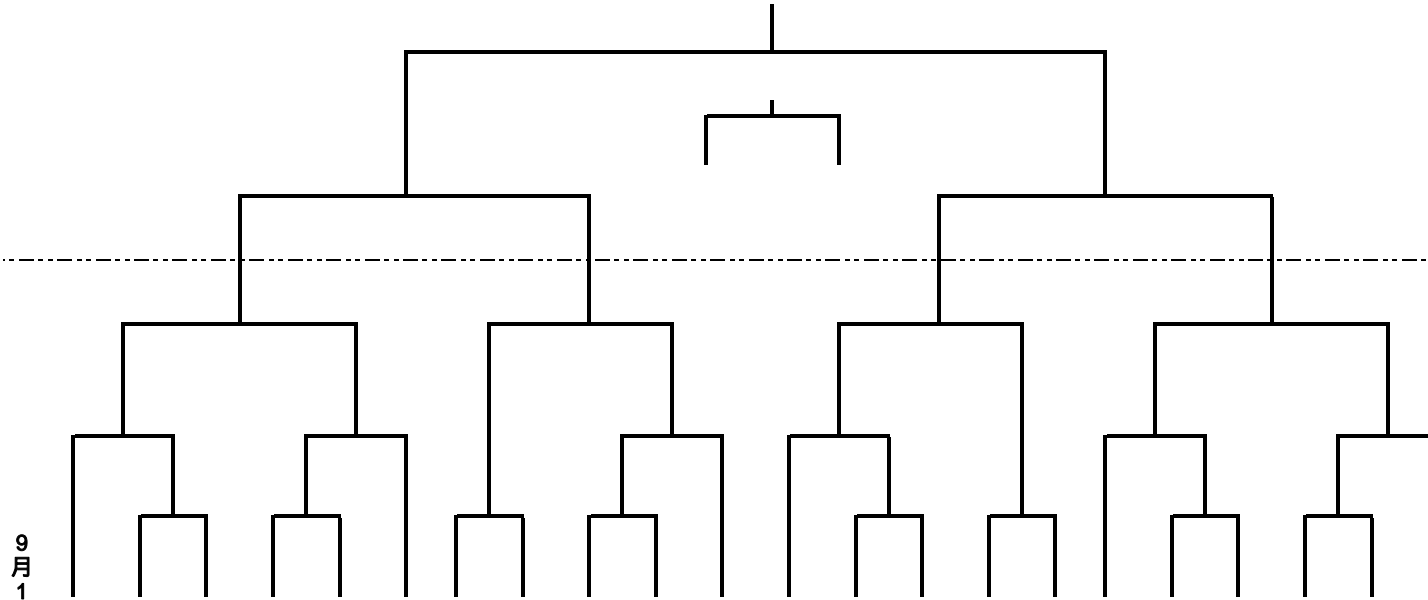

第25回J A東京カップ5年生サッカー大会東京都10ブロック大会

会場	責任者	開門時間	駐車台数
砂川中央G	森	8:30	チーム3台
国立河川敷G	内堀	7:00	チーム3台
国分寺二小	長谷	8:30	チーム2台
西砂小	五十嵐	8:30	チーム3台
立川6小	田代	8:30	チーム3台
国立6小	小川	9:00	チーム2台
府中	五十嵐	8:00	チーム4台

9月1日

- 1組1位
- 1組2位
- 1組2位
- 5組2位
- 9組2位
- 2組1位
- 3組1位
- 7組1位
- 8組2位
- 6組2位
- 4組1位
- 5組1位
- 4組2位
- 3組2位
- 6組1位
- 8組1位
- 9組1位
- 2組2位
- 7組2位
- 1組2位
- 1組1位
- 1組1位