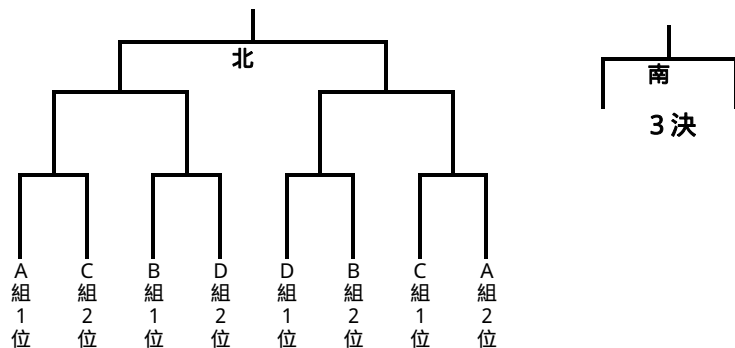

# 第36回さわやか杯東京都6年生大会東京都10ブロック大会

決勝トーナメント8試合  
4位までが中央大会出場

会場	責任者	開門時間	駐車台数
砂中G	福井	8:30	チーム2台
国立河川敷G	内堀	7:00	チーム3台
自治大	福井	8:30	チーム1台
国分寺4小	長谷	8:30	チーム2台
府中	五十嵐	8:00	チーム4台

9月16日

A組				B組				C組				D組			
1	2	3	4	5	6	7	8	9	10	11	12	13	14	15	16
2組 1位	府ロク	1組 1位	3組 1位	5組 1位	小柳まむし	4組 1位	6組 1位	8組 1位	国立スリーエス	7組 1位	9組 1位	11組 1位	12組 1位	10組 1位	13組 1位
府中				府中				国立				国立			