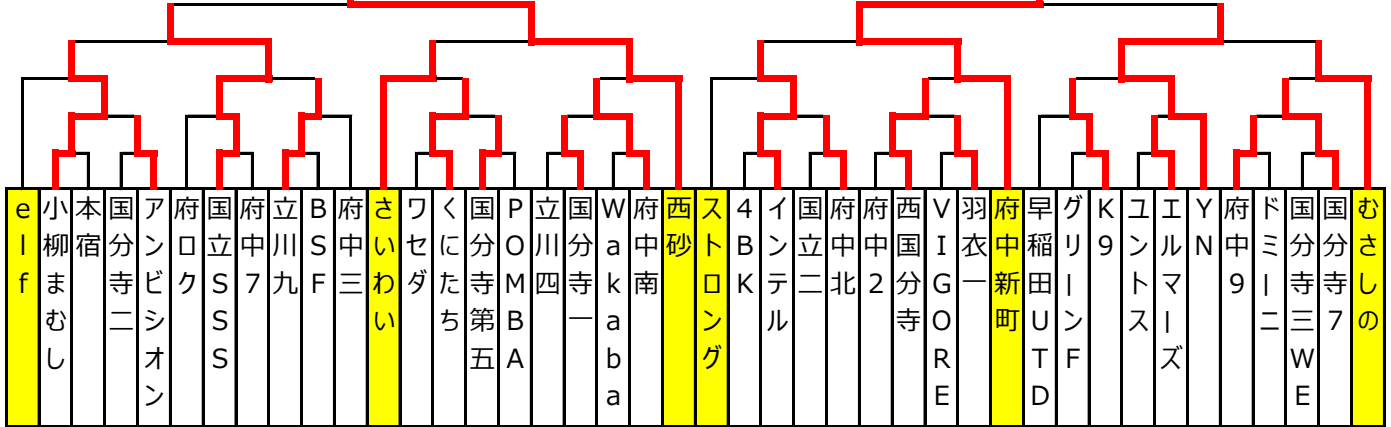

# 2018年度 フェアプレーカップ 4年生大会 10ブロック予選

優勝：府中新町

準優勝：西砂

第3位：国立SSS

第4位：YN

入場：8：30		自治大学校西		会場責任		国分寺支部	
試合順	キックオフ	チーム名	得点	得点	チーム名	審判	
1	西1 9:30	国立SSS	12	- 2	府中7		
2	西2 10:10	ワセダ	1	1PK3 1	くにたち		
3	西3 10:50	立川四	1	- 4	国分寺一		
4	西4 11:30	府口ク	1	- 4	国立SSS		
5	西5 12:10	府中2	1	- 2	西国分寺		
6	西6 12:50	くにたち	1	2PK1 1	国分寺第五		
7	西7 13:30	西国分寺	1	- 0	羽衣一		