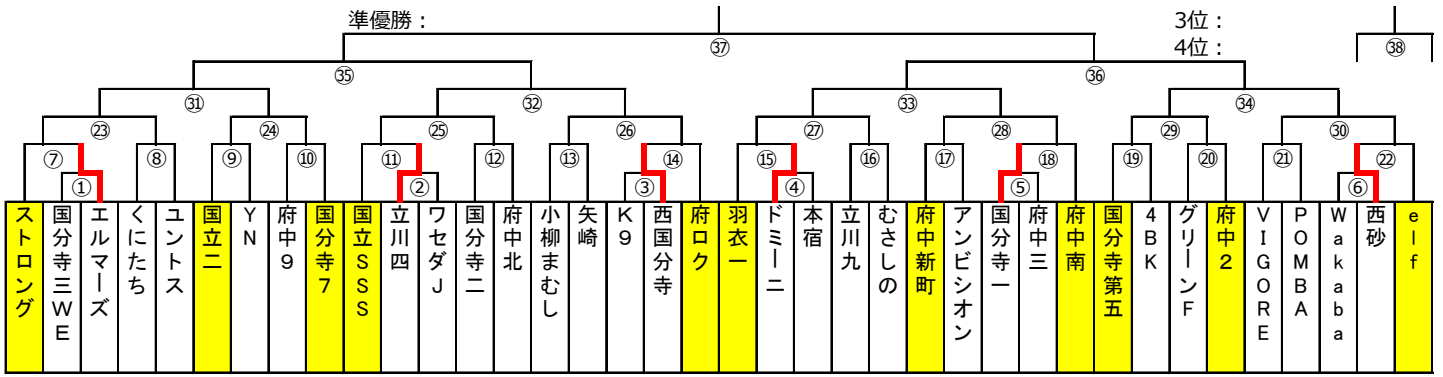

第2回 TOMAS交流会 3年生サッカー大会 10ブロック予選 時程・結果

優勝：

5位：

入場：12:30 自治大学校 西 会場責任 国分寺支部		車両：各クラブ0台 9/16(日)					
試合順	キックオフ	チーム名	得点	得点	チーム名	審判	
1	1回戦 ① 14:00	国分寺三WE	0	- 8	エルマーズ		
2	1回戦 ③ 14:40	K9	0	- 6	西国分寺		
3	1回戦 ⑤ 15:30	国分寺一	5	- 0	府中三		

入場：8:00 府中少年3B 会場責任 府中支部		車両：各クラブ2台 10/8(月)					
試合順	キックオフ	チーム名	得点	得点	チーム名	審判	
1	2回戦 ⑰ 9:30	立川九	-		むさしの		
2	2回戦 ⑱ 10:10	⑤	-		府中南		
3	2回戦 ㉒ 10:50	グリーンF	-		府中2		
4	2回戦 ㉔ 11:30	⑥	-		elf		
5	3回戦 ㉔ 12:10	⑰	-		⑱		
6	3回戦 ㉔ 12:50	㉒	-		㉔		
7	準々決勝 ㉔ 14:00	㉔	-		㉔		