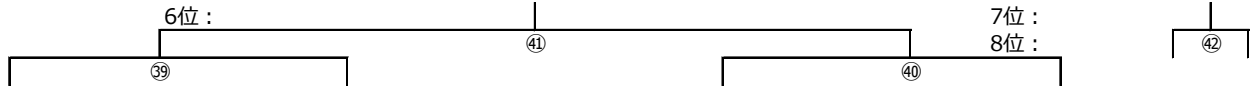

第2回 TOMAS交流会 3年生サッカー大会 10ブロック予選 時程・結果

優勝：

5位：

入場：12:30 自治大学校 西 会場責任 国分寺支部		車両：各クラブ0台 9/16(日)					
試合順	キックオフ	チーム名	得点	得点	チーム名	審判	
1	1回戦 ① 14:00	国分寺三WE	0	- 8	エルマーズ		
2	1回戦 ③ 14:40	K9	0	- 6	西国分寺		
3	1回戦 ⑤ 15:30	国分寺一	5	- 0	府中三		