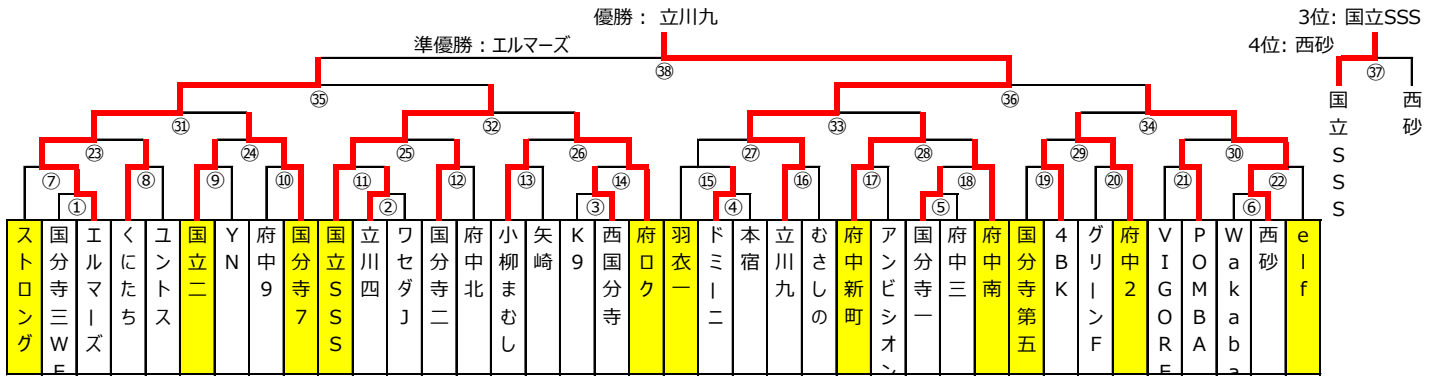

第2回 TOMAS交流会 3年生サッカー大会 10ブロック予選 結果

入場：12:30		自治大 西		会場責任		国分寺支部	
車両：各クラブ0台		9/16(日)					
試合順	キックオフ	チーム名	得点	得点	チーム名	審判	
1	1回戦 ① 14:00	国分寺三WE	0	8	エルマーズ		
2	1回戦 ③ 14:40	K9	0	6	西国分寺		
3	1回戦 ⑤ 15:30	国分寺一	5	0	府中三		

入場：12:30		自治大 東		会場責任		国分寺支部	
車両：各クラブ0台		9/16(日)					
試合順	キックオフ	チーム名	得点	得点	チーム名	審判	
1	1回戦 ② 14:00	立川四	4	0	ワセダ		
2	1回戦 ④ 14:40	ドミーニ	3	2	本宿		
3	1回戦 ⑥ 15:30	Wakaba	1	4	西砂		

入場：8:30		砂川中央 南		会場責任		国分寺支部	
車両：各クラブ2台		10/8(月)					
試合順	キックオフ	チーム名	得点	得点	チーム名	審判	
1	2回戦 ⑦ 9:30	ストロング	0	2	①エルマーズ		
2	2回戦 ⑨ 10:10	国立二	2	1	YN		
3	2回戦 ⑪ 10:50	国立SSS	5	0	②立川四		
4	2回戦 ⑬ 11:30	小柳まむし	3	1	矢崎		
5	3回戦 ⑲ 12:10	エルマーズ⑦	5	0	⑧くにたち		
6	3回戦 ⑳ 12:50	国立SSS⑪	12	0	⑫国分寺二		
7	準々決勝 ㉑ 13:40	エルマーズ⑲	7	0	㉒国分寺七		