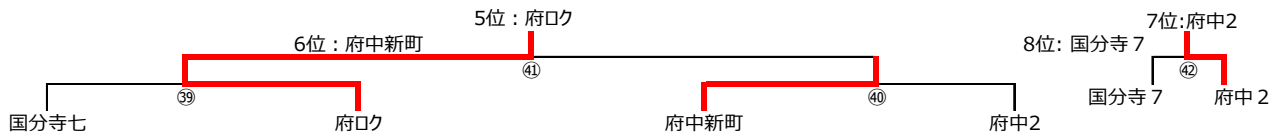

第2回 TOMAS交流会 3年生サッカー大会 10ブロック予選 結果

入場：12:30		自治大 西		会場責任		国分寺支部	
車両：各クラブ0台		9/16(日)					
試合順	キックオフ	チーム名	得点	得点	チーム名	審判	
1	1回戦 ① 14:00	国分寺三WE	0	8	エルマーズ		
2	1回戦 ③ 14:40	K9	0	6	西国分寺		
3	1回戦 ⑤ 15:30	国分寺一	5	0	府中三		