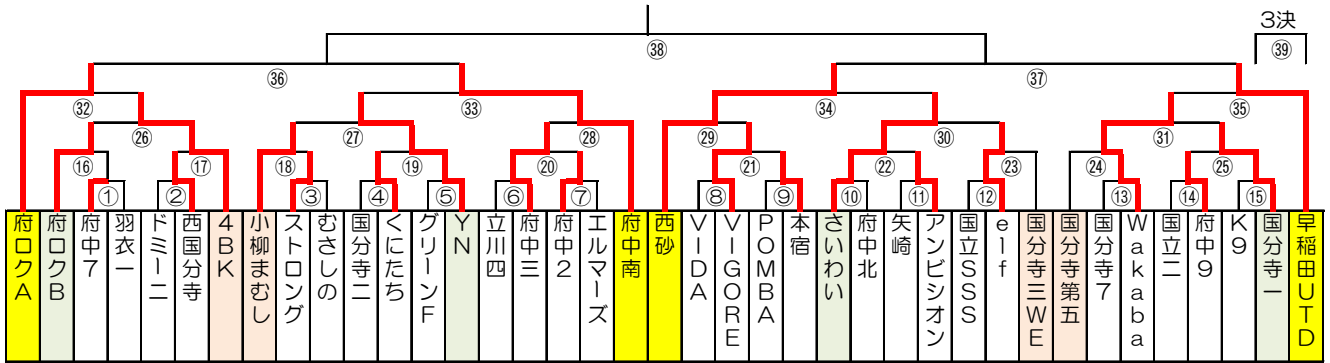

2018年全日本少年サッカー大会10ブロック大会 時程・結果

入場：8:00		9月8日(土)		会場責任 立川四	
車両：各クラブ2台		砂川中央 南		1-2回戦	
マッチ No.	試合 順	キックオフ	チーム名	チーム名	主審 / 副審1 / 副審2
①	1	9:00	府中七	失格 - 不戦勝	羽衣一
④	2	9:50	国分寺二	0 - 1	くにたち
⑥	3	10:40	立川四	0 - 4	府中三
③	4	11:30	ストロング	4 - 0	むさしの
⑰	5	12:20	②勝者 西国分寺	1 - 5	4BK
⑳	6	13:10	⑥勝者 府中三	2 - 0	⑦勝者 府中二

入場：8:00		9月8日(土)		会場責任 立川四	
車両：各クラブ2台		砂川中央 北		1-2回戦	
マッチ No.	試合 順	キックオフ	チーム名	チーム名	主審 / 副審1 / 副審2
②	1	9:00	ドミニ	0 (0PK2) 0	西国分寺
⑤	2	9:50	グリーンF	0 - 2	YN
⑦	3	10:40	府中二	0 (5PK4) 0	エルマーズ
⑯	4	11:30	府ロクB	1 - 0	①勝者 羽衣一
⑱	5	12:20	④勝者 くにたち	1 - 2	⑤勝者 YN
⑳	6	13:10	小柳まむし	2 - 0	③勝者 ストロング